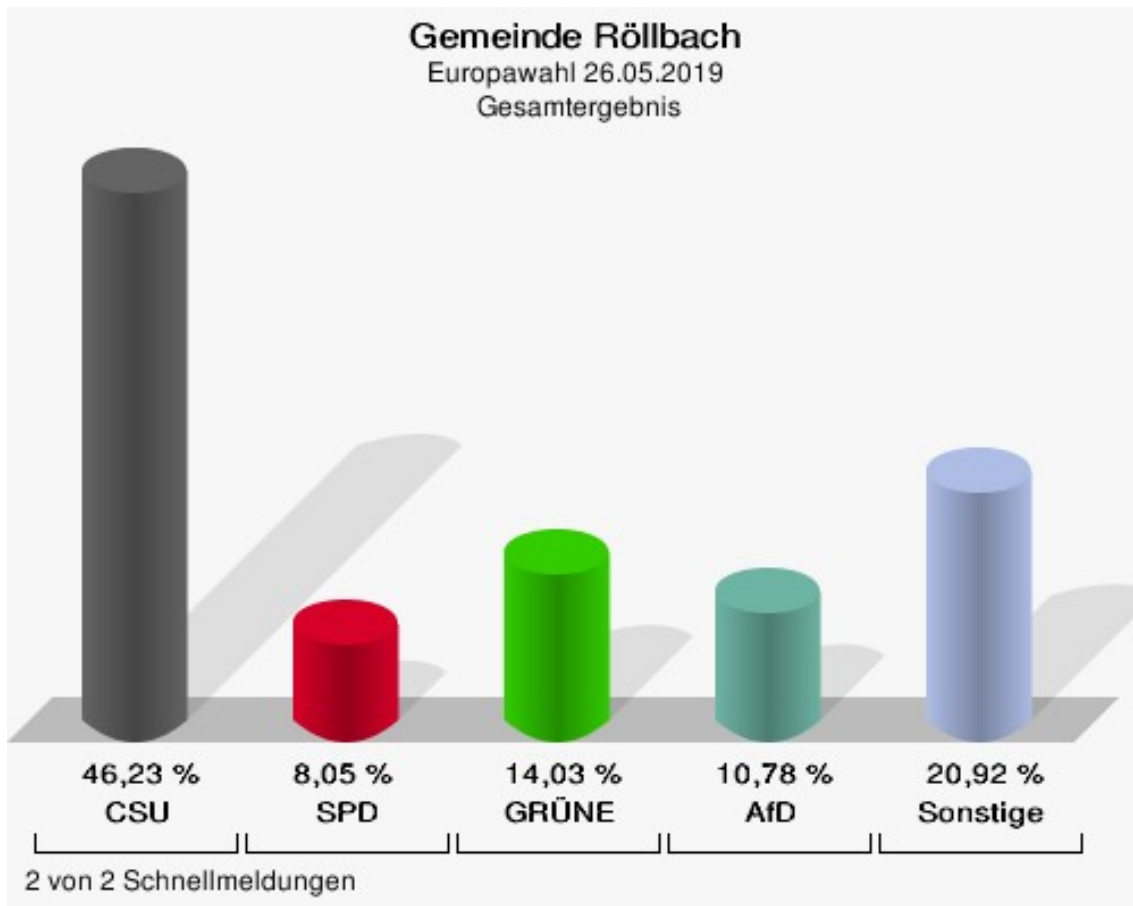

Anzahl	Prozent
MENSCHLICHE WELT	2	0,26 %
NL	0	0,00 %
ÖkoLinX	0	0,00 %
Die Humanisten	2	0,26 %
PARTEI FÜR DIE TIERE	2	0,26 %
Gesundheitsforschung	0	0,00 %
Volt	2	0,26 %