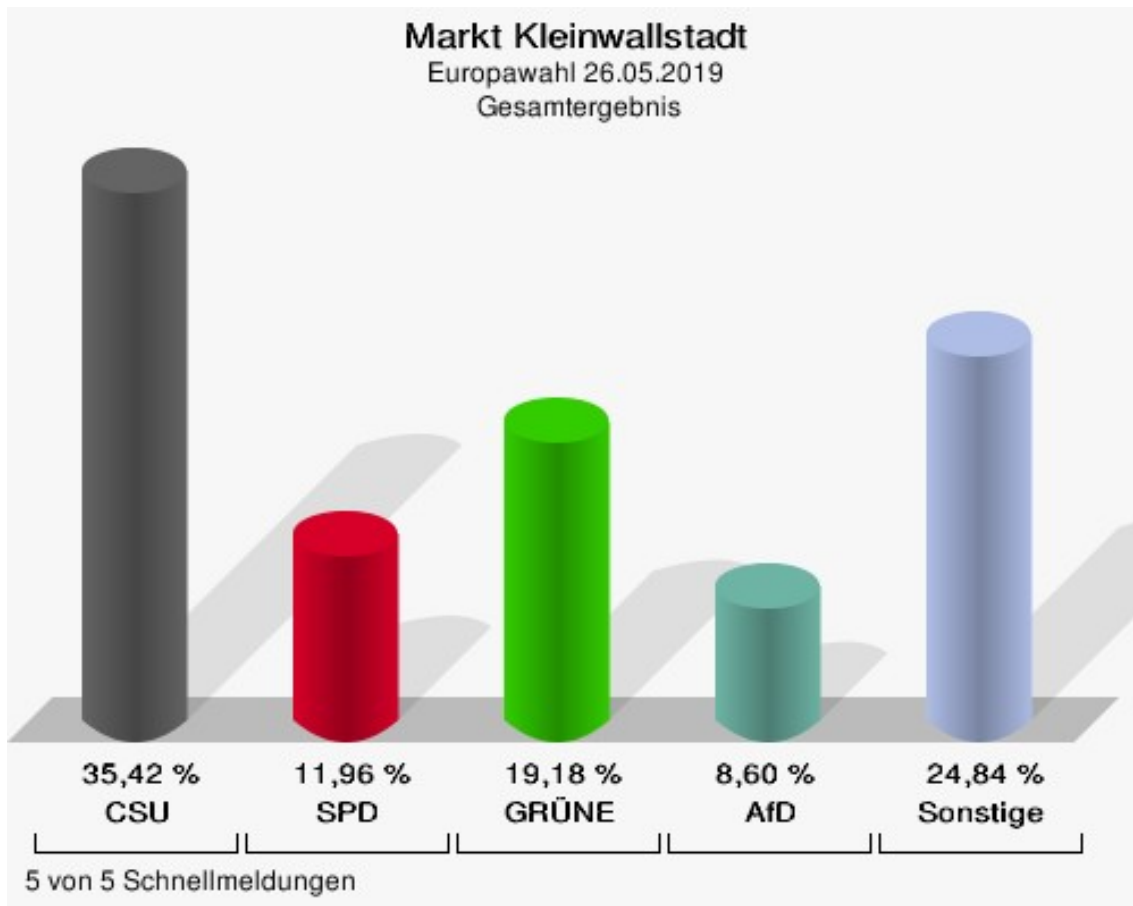

# Inhaltsverzeichnis

Europawahl	1
Markt Kleinwallstadt	1
Wahlbezirke	4
Zehntscheune	4
Josef-Anton-Rohe Grund-u. Mittelschule, Aula	6
Rathaus Hofstetten	8
Briefwahl I - Altes Rathaus EG	10
Briefwahl II- Altes Rathaus OG	12
Übersicht Wahlbezirke	14

## Markt Kleinwallstadt

	Anzahl	Prozent
Wahlberechtigte	4.323	
Wähler/innen	2.632	60,88 %
ungültige Stimmen	15	0,57 %
gültige Stimmen	2.617	99,43 %
CSU	927	35,42 %
SPD	313	11,96 %
GRÜNE	502	19,18 %
AfD	225	8,60 %
FREIE WÄHLER	145	5,54 %
FDP	116	4,43 %
DIE LINKE	70	2,67 %
ÖDP	78	2,98 %
BP	19	0,73 %
PIRATEN	17	0,65 %
Tierschutzpartei	21	0,80 %
NPD	2	0,08 %
Die PARTEI	67	2,56 %
FAMILIE	22	0,84 %
Volksabstimmung	8	0,31 %
DKP	1	0,04 %
MLPD	0	0,00 %
SGP	0	0,00 %
TIERSCHUTZ hier!	6	0,23 %
Tierschutzallianz	8	0,31 %
Bündnis C	2	0,08 %
BIG	12	0,46 %
BGE	3	0,11 %
DIE DIREKTE!	0	0,00 %
Demokratie in Europa - DiEM25	8	0,31 %
III. Weg	0	0,00 %
Die Grauen	3	0,11 %
DIE RECHTE	0	0,00 %
DIE VIOLETTEN	1	0,04 %
LIEBE	1	0,04 %
DIE FRAUEN	6	0,23 %
Graue Panther	1	0,04 %
LKR - Bernd Lucke und die Liberal-Konservativen Reformer	3	0,11 %

	Anzahl	Prozent
MENSCHLICHE WELT	3	0,11 %
NL	0	0,00 %
ÖkoLinX	0	0,00 %
Die Humanisten	5	0,19 %
PARTEI FÜR DIE TIERE	6	0,23 %
Gesundheitsforschung	1	0,04 %
Volt	15	0,57 %

**Markt Kleinwallstadt**  
Europawahl 26.05.2019  
Wahlbeteiligung Gesamtergebnis